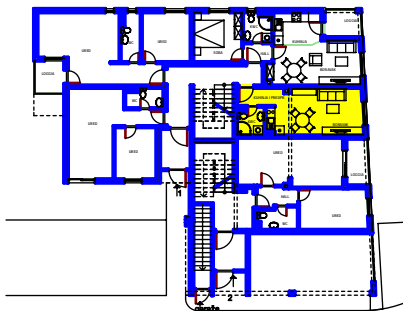

OBJEKT "A"

STAN A - P - 2

NAZIV PROSTORIJE	POVRŠINA (m2)
BORAVAK	15,12
KUHINJA I PREDPR.	6,56
KWC	3,17
	24,86