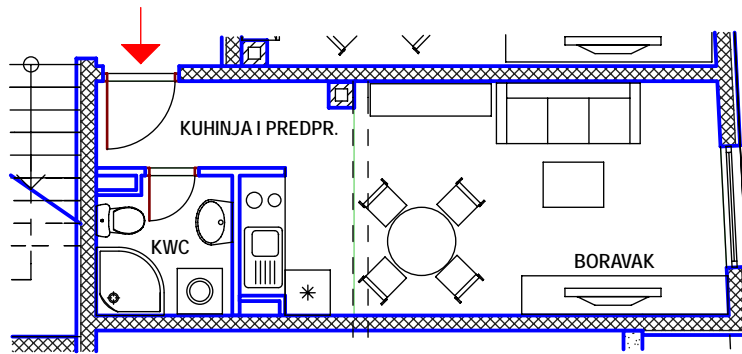

OBJEKT "A"

STAN A - P - 2

NAZIV PROSTORIJE	POVRŠINA (m2)
BORAVAK	15,12
KUHINJA I PREDPR.	6,56
KWC	3,17
	24,86