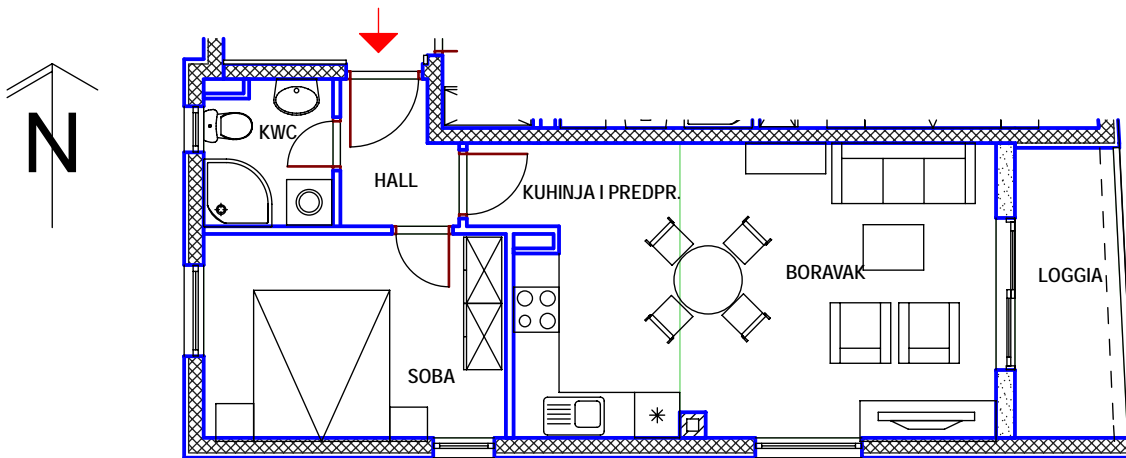

OBJEKT "A"

STAN A - 3K - 6

NAZIV PROSTORIJE	POVRŠINA (m ²)
BORAVAK	16,48
HALL	2,71
KUHINJA I PREDPR.	9,05
KWC	3,18
SOBA	10,80
LOGGIA	5,35
	47,56