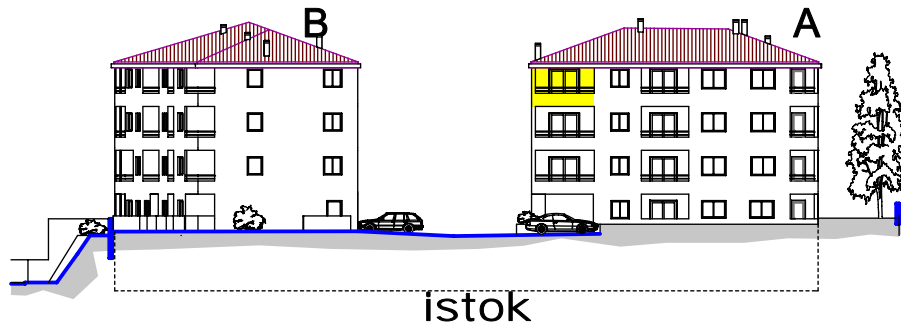

OBJEKT "A"

STAN A - 3K - 6

NAZIV PROSTORIJE	POVRŠINA (m ²)
BORAVAK	16,48
HALL	2,71
KUHINJA I PREDPR.	9,05
KWC	3,18
SOBA	10,80
LOGGIA	5,35
	47,56