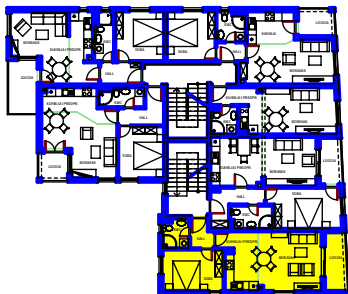

OBJEKT "A"

STAN A - 3K - 6

NAZIV PROSTORIJE	POVRŠINA (m ²)
BORAVAK	16,48
HALL	2,71
KUHINJA I PREDPR.	9,05
KWC	3,18
SOBA	10,80
LOGGIA	5,35
	47,56