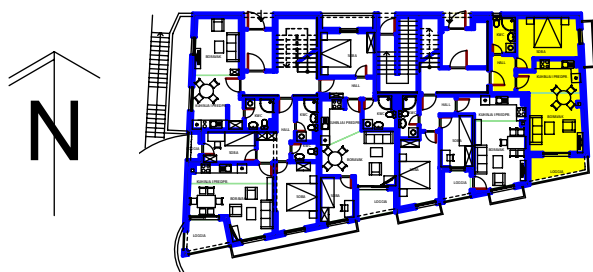

OBJEKT "B"

STAN B - P - 5

NAZIV PROSTORIJE	POVRŠINA (m ²)
BORAVAK	14,02
HALL	4,00
KUHINJA I PREDPR.	8,21
KWC	3,84
SOBA	11,93
LOGGIA	5,77
	47,77