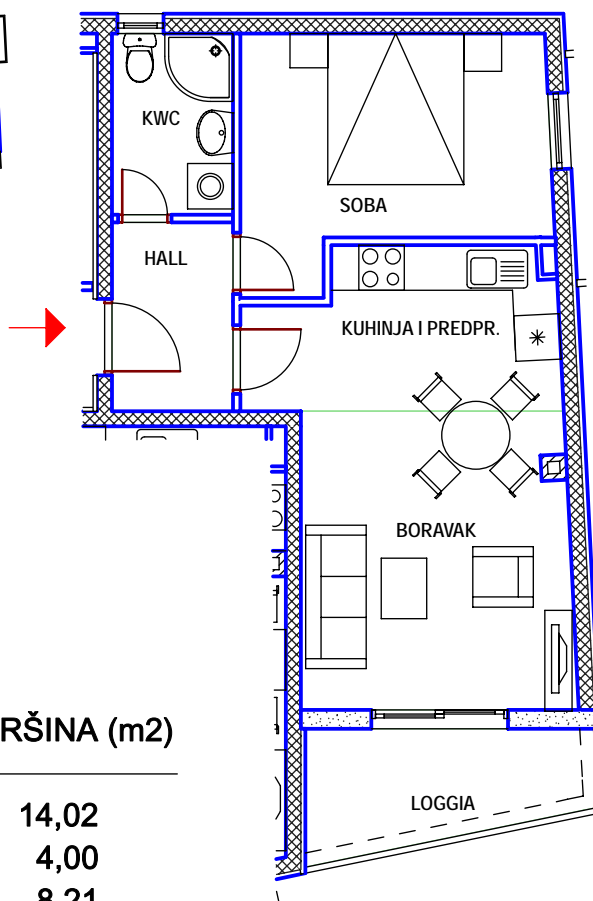

OBJEKT "B"

STAN B - P - 5

NAZIV PROSTORIJE	POVRŠINA (m ²)
BORAVAK	14,02
HALL	4,00
KUHINJA I PREDPR.	8,21
KWC	3,84
SOBA	11,93
LOGGIA	5,77
	47,77