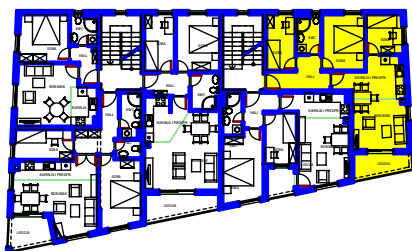

# OBJEKT "B"

## STAN B - 3K - 5

NAZIV PROSTORIJE	POVRŠINA (m <sup>2</sup> )
BORAVAK	12,00
HALL	6,82
KUHINJA I PREDPR.	10,43
KWC	3,93
SOBA	6,22
SOBA	7,03
SOBA	10,36
LOGGIA	5,77
	<b>62,55</b>