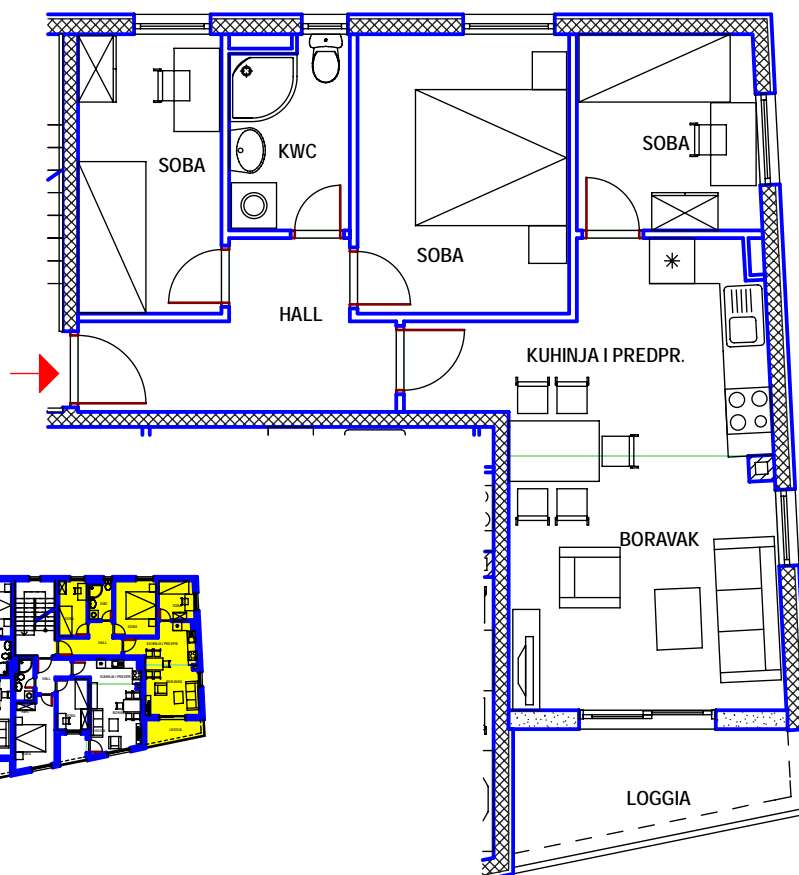

# OBJEKT "B"

## STAN B - 3K - 5

NAZIV PROSTORIJE	POVRŠINA (m <sup>2</sup> )
BORAVAK	12,00
HALL	6,82
KUHINJA I PREDPR.	10,43
KWC	3,93
SOBA	6,22
SOBA	7,03
SOBA	10,36
LOGGIA	5,77
	<b>62,55</b>